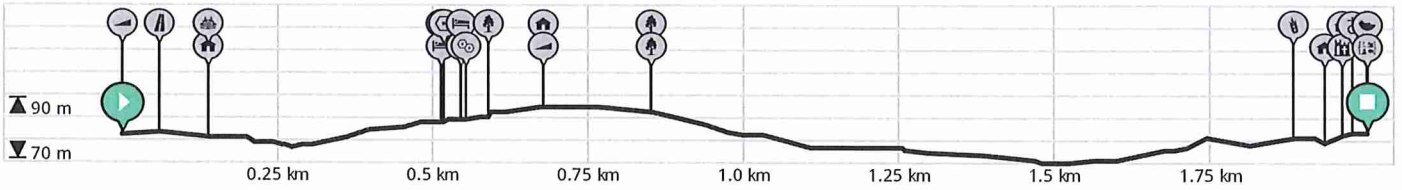

5

6

7

8

Inleveren: Het ingevulde formulier kan je in de Warme William brievenbus deponeren op het Gemeentehuis, Kerkplein 3 te 9667 Horebeke. Zo ontvang je achteraf nog een leuke verrassing!!!

Naam:

Adres:

Warme William Horebeke

Door Iris

BEKIJK OP MOBIEL

- Lengte: 2.0 km
- Stijging: 21 m
- Moeilijkheidsgraad: 3/10

- Dorpsstraat 5, 9667 Sint-Maria-Horebeke, België
- Sint-Kornelisplein, 9667 Sint-Kornelis-Horebeke, België

powered by ROUTE YOU