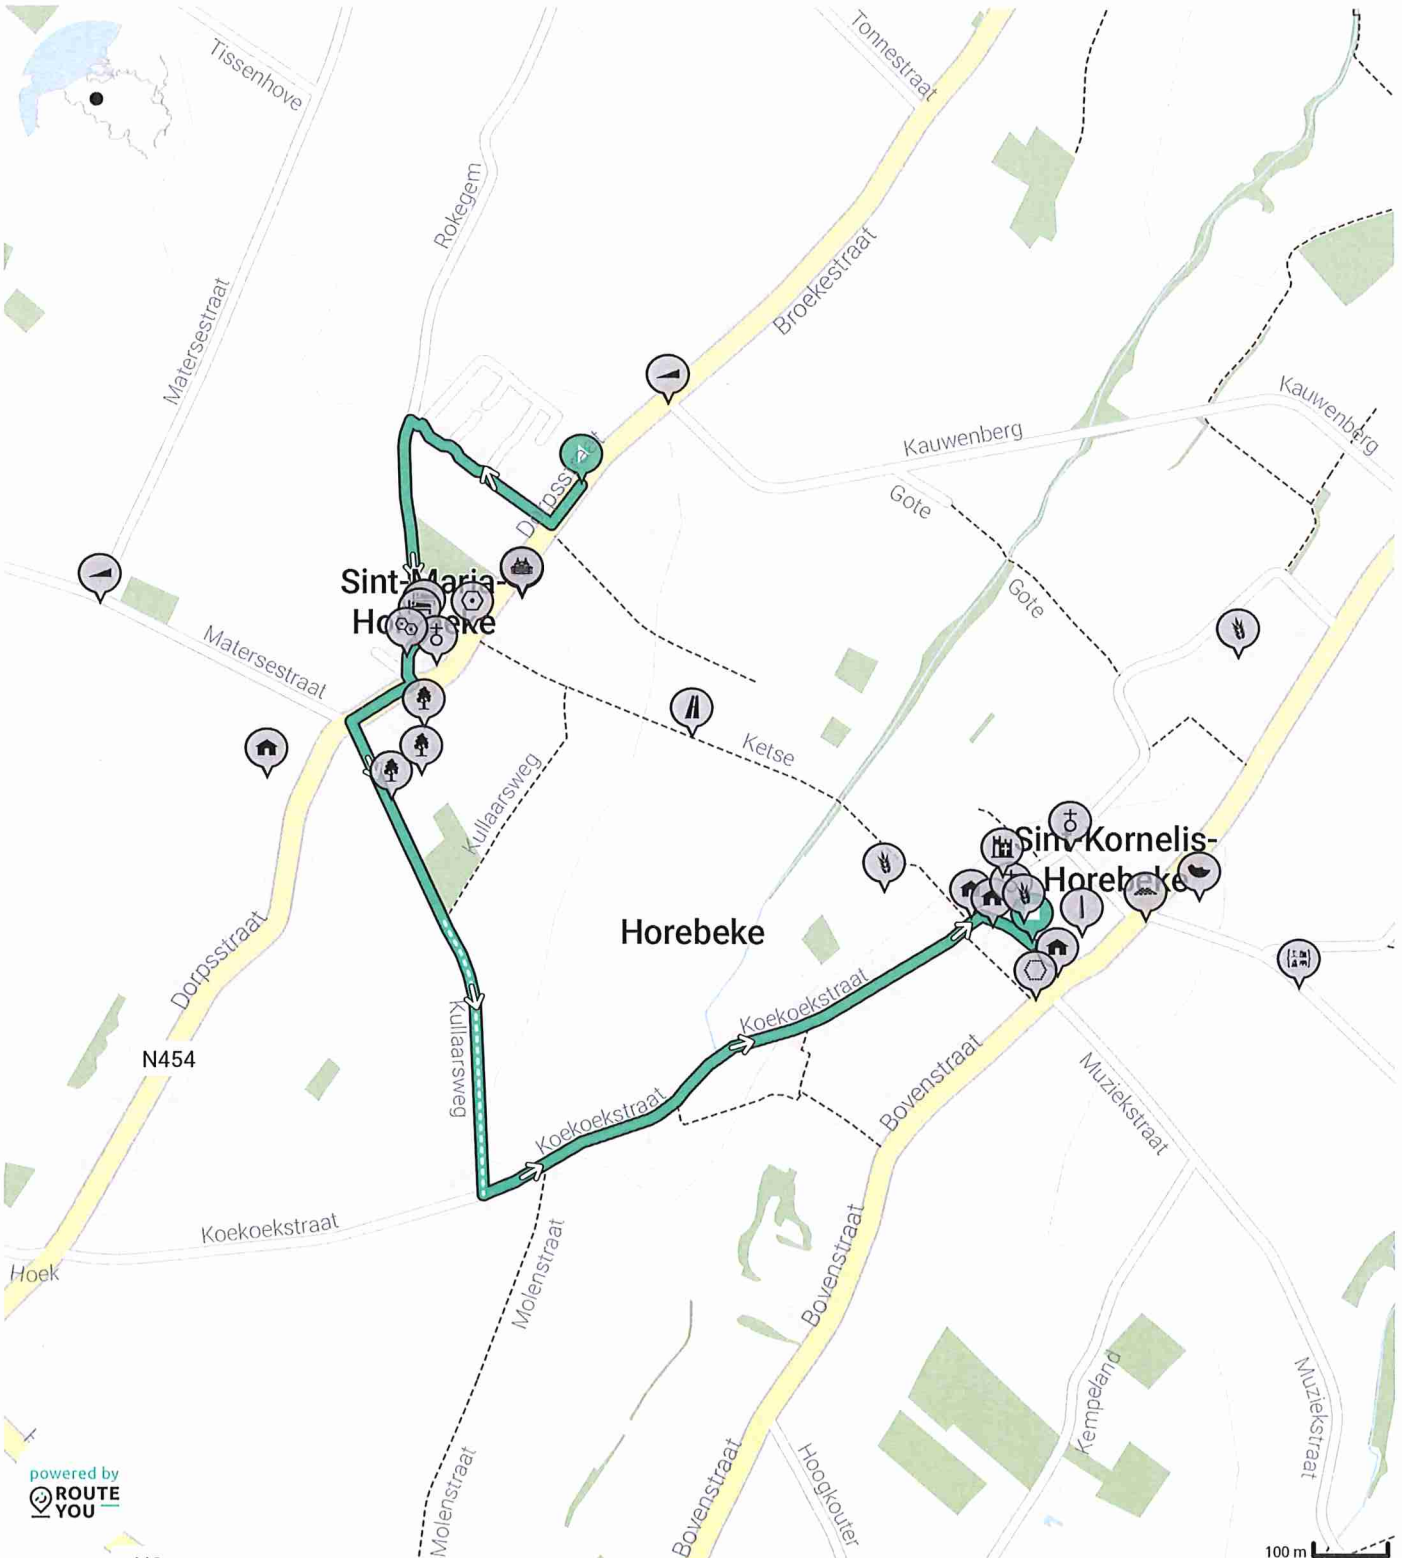

5

6

7

8

Inleveren: Het ingevulde formulier kan je in de Warme William brievenbus deponeren op het Gemeentehuis, Kerkplein 3 te 9667 Horebeke. Zo ontvang je achteraf nog een leuke verrassing!!!

Naam:

Adres:

Warme William Horebeke

Door Iris

BEKIJK OP MOBIEL

- Lengte: 2.0 km
- Stijging: 21 m
- Moeilijkheidsgraad: 3/10

- Dorpsstraat 5, 9667 Sint-Maria-Horebeke, België
- Sint-Kornelisplein, 9667 Sint-Kornelis-Horebeke, België

powered by ROUTE YOU

Totaal	Type	Kaart- nummer	Informatie	Uurrooster 5 km/h	Volgende
0.0 km		1	Kauwenberg		
0.0 km		1	Dorpsstraat	0 min	57 m
0.02 km		1	Ketse		
0.06 km		1		0 min	98 m
0.07 km		1	Dorpsstraat nr. 19		
0.07 km		1	Dorpsstraat nr. 17		
0.07 km		1	Herenhuis		
0.16 km		1		1 min	100 m
0.26 km		1		3 min	16 m
0.27 km		1	Sla links af op Rokegem (Sint-Maria-Horebeke)	3 min	239 m
0.51 km		2	Ga rechtdoor op Kerkplein (Sint-Maria-Horebeke)	6 min	82 m
0.52 km		3	Hotel Horenbecca		
0.52 km		3	Horenbecca 2		
0.52 km		3	Sint-Maria-Horebeke		
0.53 km		3	Parochiekerk Onze-Lieve-Vrouw-Hemelvaart		
0.53 km		3	Horenbecca Boutique Hotel		
0.56 km		3	Horebeke		
0.59 km		3	Etagelinde in tuin bij herenwoning		
0.59 km		3	Sla rechts af op Dorpsstraat (Sint-Maria-Horebeke)	7 min	86 m
0.68 km		3	Sla links af op Kullaarsweg (Sint-Maria-Horebeke)	8 min	589 m
0.68 km		3	Villa De Notelaar		
0.68 km		3	Korsele		
0.78 km		4	Kaphaag van es en haagbeuk		
0.79 km		4	Gemengde afsluitings- of scheidingshaag		
1.27 km		5	Sla scherp links af op Koekoekstraat (Sint-Maria-Horebeke)	15 min	686 m
1.84 km		6	Hoeve		
1.94 km		7	Gemeentehuis van Sint-Kornelis-Horebeke en café		
1.96 km		8	Sla rechts af op Sint-Kornelisplein (Sint-Kornelis-Horebeke)	23 min	68 m
1.97 km		8	Winkel, dorpscafé en hoeve		
1.97 km		8	Pastorie van de Sint-Kornelisparochie		